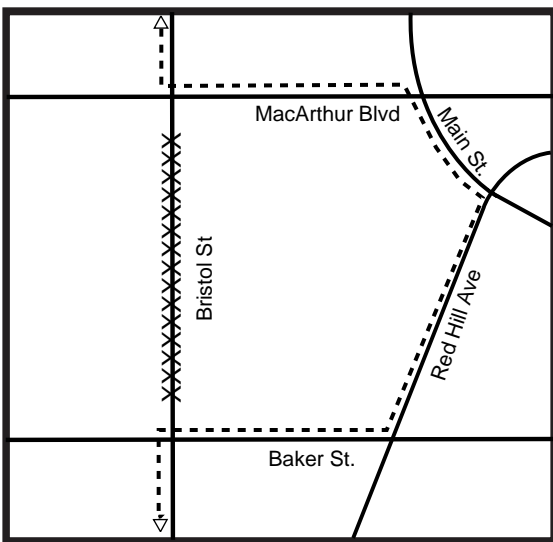

Routes 55 & 57: Demonstration Detour, Costa Mesa

Rutas 55 y 57: Desvio debido a un Demostración, Costa Mesa

Dates/Días: 6/1/20

Hours/Horas: Until further notice / Hasta nuevo aviso

Routes affected: 55/57

Effective Monday, June 1, 2020, until further notice the buses from Routes 55 & 57 will be on detour in the city of Costa Mesa due to a demonstration.

Please see maps below for more information.

Rutas afectadas: 55/57

A partir del lunes 1 de junio de 2020, hasta nuevo aviso los autobuses de las rutas 55 & 57 se desviarán en la ciudad de Costa Mesa debido a un demostración.

Por favor vea los mapas abajo para más información.

55

57