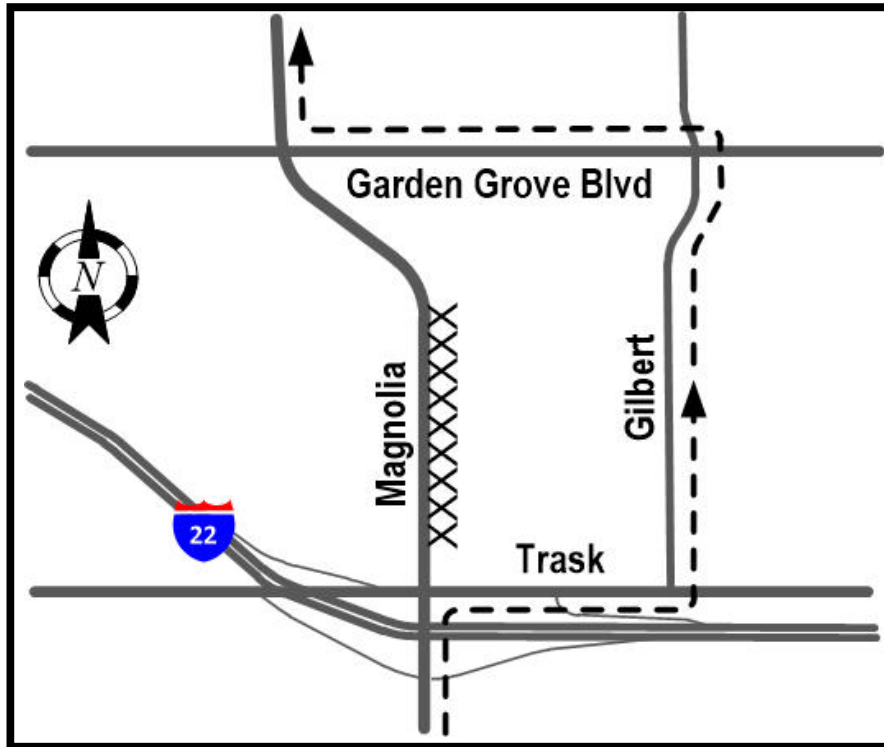

Route 33: Construction Detour, Garden Grove

Ruta 33: Desvío debido a construcción, Garden Grove

Date/Hours: 1/6/20 - 2/28/20

Dias/Hóras Monday - Friday: 7:00 a.m. - 5:00 p.m.
Lunes - Viernes

Route affected: 33 Northbound

Effective Monday, January 6, 2020 until Friday, February 28, 2020 from 7:00 a.m. to 5:00 p.m. Monday - Friday, Route 33 northbound will be on detour in the city of Garden Grove due to construction.

Please see map below for more information.

Ruta afectada: 33 Hacia el norte

A partir del lunes 6 de enero de 2020 hasta viernes 28 de febrero de 2020 de las 7:00 a.m. a 5:00 p.m. lunes a viernes, los autobuses de la ruta 33 hacia el norte estarán en desvío en la ciudad de Garden Grove debido a las obras de construcción.

Por favor, vea el mapa abajo para más información.

33

Northbound /
Hacia el norte

For more information / para más información:
www.octa.net / 714-636-RIDE (7433)

Remove 2/28/20