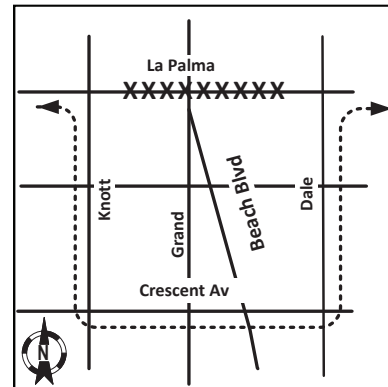

Knott's Scary Farm®, Buena Park

Date/Días: 9/19/19 - 11/02/19

Hours/Hóras: 5:00 p.m. - 2:00 a.m.

Routes affected: 29 SB, 38 and 529 SB
 Effective Thursday, September 19, 2019 through November 2, 2019, Route 29 southbound, Route 38, Route 529 will be on detour, in the city of Buena Park, due to Knott's Scary Farm®. During this detour, buses will not operate on La Palma between Knott and Dale, or on Beach Blvd going southbound between Auto Center Dr. and Crescent.

The detour will **NOT** take place on:

Sept. 22, 23, 24, 25, 30

Oct. 1, 2, 7, 8, 9, 14, 15, 16, 21, 22, 23, 28, 29, 30

NOTE: This detour is to reduce delays due to heavy traffic at Knott's Berry Farm.

Rutas afectadas: 29 hacia el sur y 38
 Efectivo el jueves, 19 de septiembre del 2019 hasta el 2 de noviembre del 2019, las rutas 29 hacia el sur, 38 y 529 hacia el sur estarán en desvío en la ciudad de Buena Park debido al evento Knott's Scary Farm®. Durante este desvío, los autobuses no viajarán sobre La Palma entre Knott y Dale, o sobre Beach Blvd hacia el sur entre Auto Center Dr. y Crescent.

El desvío **NO** será efectivo en:

22, 23, 24, 25, 30 de septiembre

1, 2, 7, 8, 9, 14, 15, 16, 21, 22, 23, 28, 29, 30 de octubre

NOTA: Este desvío es para reducir los retrasos debido al tráfico en Knott's Berry Farm.

29

Southbound/Sur
5:00 p.m. - 2:00 a.m.

38

5:00 p.m. - 2:00 a.m.
 Regular Routing Detour

529

Southbound/Sur
5:00 p.m. - 2:00 a.m.

38

5:00 p.m. - 2:00 a.m.
 Short-turn Routing Detour