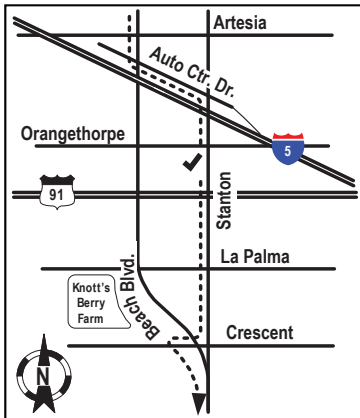

Knott's Scary Farm®, Buena Park

Date/Días: 9/19/19 - 11/02/19

Hours/Hóras: 5:00 p.m. - 2:00 a.m.

Routes affected: 29 SB, 38 and 529 SB
 Effective Thursday, September 19, 2019 through November 2, 2019, Route 29 southbound, Route 38, Route 529 will be on detour, in the city of Buena Park, due to Knott's Scary Farm®. During this detour, buses will not operate on La Palma between Knott and Dale, or on Beach Blvd going southbound between Auto Center Dr. and Crescent.

The detour will **NOT** take place on:

Sept. 22, 23, 24, 25, 30

Oct. 1, 2, 7, 8, 9, 14, 15, 16, 21, 22, 23, 28, 29, 30

NOTE: This detour is to reduce delays due to heavy traffic at Knott's Berry Farm.

Rutas afectadas: 29 hacia el sur y 38
 Efectivo el jueves, 19 de septiembre del 2019 hasta el 2 de noviembre del 2019, las rutas 29 hacia el sur, 38 y 529 hacia el sur estarán en desvío en la ciudad de Buena Park debido al evento Knott's Scary Farm®. Durante este desvío, los autobuses no viajarán sobre La Palma entre Knott y Dale, o sobre Beach Blvd hacia el sur entre Auto Center Dr. y Crescent.

El desvío **NO** será efectivo en:

22, 23, 24, 25, 30 de septiembre

1, 2, 7, 8, 9, 14, 15, 16, 21, 22, 23, 28, 29, 30 de octubre

NOTA: Este desvío es para reducir los retrasos debido al tráfico en Knott's Berry Farm.

29

Southbound/Sur
5:00 p.m. - 2:00 a.m.

38

5:00 p.m. - 2:00 a.m.
 Regular Routing Detour

529

Southbound/Sur
5:00 p.m. - 2:00 a.m.

38

5:00 p.m. - 2:00 a.m.
 Short-turn Routing Detour